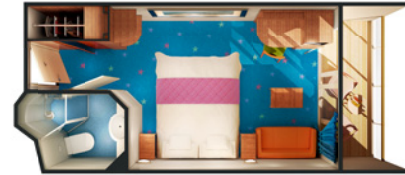

- =身体障害者用キャビン
- =聴覚障害者用キャビン
- ⊕=コネクティングルーム
- △=キングサイズベッド
- ◆=クイーンサイズベッド
- ▲=3人利用可能
- + =3, 4人利用可能
- ★=3, 4, 5人利用可能
- ☆=6人利用可能
- ×=エレベーター

バルコニー

- B1** バルコニー(ラージバルコニー付き) 21.7㎡ 定員3名
- B2** ファミリー バルコニー(バルコニー付き) 16.6㎡ 定員4名
- B3** ファミリー バルコニー(バルコニー付き) 16.6㎡ 定員3名
- B6** バルコニー(ラージバルコニー付き) 21.1㎡ 定員3名
- B7** バルコニー(ラージバルコニー付き) 21.1㎡ 定員3名
- BA** ミドルシップバルコニー(バルコニー付き) 16.6㎡ 定員3名
- BB** ミドルシップバルコニー(バルコニー付き) 16.6㎡ 定員3名
- BC** バルコニー(バルコニー付き) 16.6㎡ 定員2~3名
- BD** バルコニー(バルコニー付き) 16.6㎡ 定員2~3名
- BE** バルコニー(バルコニー付き) 16.6㎡ 定員2~3名
- BF** バルコニー(バルコニー付き) 16.6㎡ 定員2~3名
- BX** バルコニー(バルコニー付き) 16.6㎡ 定員2~3名

Deck 9

Deck 8

Deck 7

Deck 6

Deck 5

Deck 4

SA 2ベッドルーム デラックス ファミリー スイート

SB デラックス オーナーズ スイート

SI ファミリー スイート

BC バルコニー

OC オーシャンビュー(角窓)