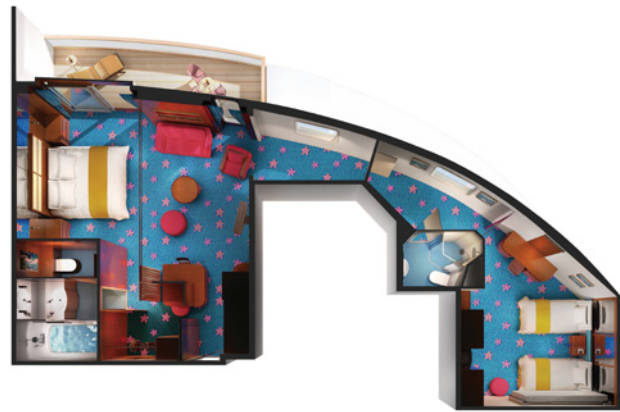

キャビン & デッキプラン

スイート

- SA** 2ベッドルーム デラックス ファミリー スイート(バスタブ ラージバルコニー付き) 56.5~60.5㎡ 定員5名
- SB** デラックス オーナーズ スイート(バスタブ ラージバルコニー付き) 128.5㎡ 定員4名
- SC** オーナーズスイート(バスタブ ラージバルコニー付き) 71.2~89.1㎡ 定員4名
- SD** デラックス ペントハウス(バスタブ ラージバルコニー付き) 81.8㎡ 定員6名
- SE** ペントハウス(バスタブ ラージバルコニー付き) 45.9~61.9㎡ 定員6名
- SF** ペントハウス(バスタブ ラージバルコニー付き) 45.9~61.9㎡ 定員6名
- SG** ペントハウス(バスタブ ラージバルコニー付き) 45.9~61.9㎡ 定員4名
- SH** ペントハウス(バスタブ ラージバルコニー付き) 45.9~61.9㎡ 定員6名
- SI** 2ベッドルーム ファミリー スイート(ラージバルコニー付き) 31.2㎡ 定員5名
- SJ** 2ベッドルーム ファミリー スイート(一部視界が遮られます) 33.1㎡ 定員8名

- =身体障害者用キャビン
- =聴覚障害者用キャビン
- ⊕=コネクティングルーム
- △=キングサイズベッド
- ◆=クイーンサイズベッド
- ▲=3人利用可能
- + =3, 4人利用可能
- ★=3, 4, 5人利用可能
- ☆=6人利用可能
- ×=エレベーター

バルコニー

- B1** バルコニー(ラージバルコニー付き) 21.7㎡ 定員3名
- B2** ファミリー バルコニー(バルコニー付き) 16.6㎡ 定員4名
- B3** ファミリー バルコニー(バルコニー付き) 16.6㎡ 定員3名
- B6** バルコニー(ラージバルコニー付き) 21.1㎡ 定員3名
- B7** バルコニー(ラージバルコニー付き) 21.1㎡ 定員3名
- BA** ミドルシップバルコニー(バルコニー付き) 16.6㎡ 定員3名
- BB** ミドルシップバルコニー(バルコニー付き) 16.6㎡ 定員3名
- BC** バルコニー(バルコニー付き) 16.6㎡ 定員2~3名
- BD** バルコニー(バルコニー付き) 16.6㎡ 定員2~3名
- BE** バルコニー(バルコニー付き) 16.6㎡ 定員2~3名
- BF** バルコニー(バルコニー付き) 16.6㎡ 定員2~3名
- BX** バルコニー(バルコニー付き) 16.6㎡ 定員2~3名

Deck 9

Deck 8

Deck 7

Deck 6

Deck 5

Deck 4

SA 2ベッドルーム デラックス ファミリー スイート

SB デラックス オーナーズ スイート

SI ファミリー スイート

BC バルコニー

OC オーシャンビュー(角窓)