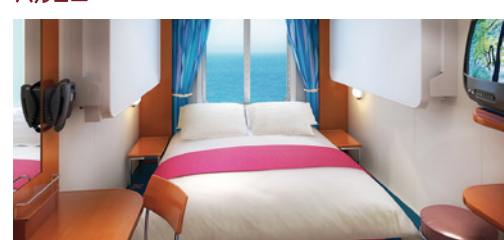

オーシャンビュー

Deck 14

Deck 13

Deck 12

Deck 11

Deck 10