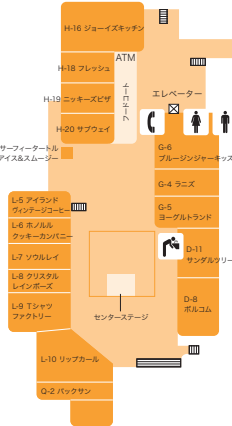

モールマップ&ショップリスト

アッパーレベル

ローワーレベル

凡例

- 化粧室
- 電話
- ATM
- 近日オープン
- 水飲み場
- エレベーター
- 階段
- 車椅子リフト

- | | | | |
|---------------------|----------------------|--------------------------|-------------------|
| アパレル ~ | | ギフト、アート、スペシャルティ ~ | |
| ピラボン | 808-667-7154 F-1 | ブライトコレクションズ | 808-661-7704 I-3 |
| ブルージンジャー | 808-667-5793 G-1 | チャペルハット | 808-359-2816 E-2 |
| ブルージンジャーキッズ | 808-661-1666 G-6 | クリスタルレインボーズ | 808-667-5600 L-8 |
| シナモンガール | 808-661-0441 F-3 | ホノルルクッキー | |
| クレイジーシャツ | 808-661-0117 B-3 | カンパニー | 808-661-8248 L-6 |
| クルーズ | 808-667-7774 N-4 | アイランドキューティ | 808-661-7744 I-2 |
| フリップフロップ | | マティン&マッカーサー | 808-667-7422 L-4 |
| ショップス | 808-662-3333 B-2 | オークリー | 808-661-6848 L-3 |
| ホノルアサーフカンパニー | 808-661-5455 E-1 | サンドピープル | 808-662-8785 H-4 |
| カハラ | 808-661-0963 D-3 | サンダルツリー | 808-667-5330 D11 |
| ケイトスペードニューヨーク | 808-661-1083 H-11 | セフォラ | 808-667-2545 D-4 |
| ラニズ | 808-667-2345 G-4 | サンクラスハット | 808-661-8808 D-2A |
| ルルレモン | 808-661-0468 H-14 | トータリーハワイアン | |
| マギーコロニー | 808-344-6672 D-6 | ギフトギャラリー | 808-667-4070 A-4 |
| マリブシャツ | 808-667-2280 L-1 | ザウォーキングカンパニー | 808-667-9255 L-2 |
| マウイウォーターウェア | 808-661-3916 I-4 | | |
| バックサン | 808-662-3636 Q-2 | サービス ~ | |
| クイックシルバー/ロキシー | 808-661-3505 K-1 | マウイダイブ&サーフ | 808-270-9846 |
| リップカール | L-10 | オンザビーチ | Kiosk 7 |
| サンドキッズ | 808-661-8861 H-3 | | |
| ソウルレイ | 808-661-6663 L-7 | アッパーレベル オフィス ~ | |
| Tシャツファクトリー | 808-661-2788 L-9 | ホエラズビレッジ | |
| トミーバハマ | 808-661-8823 C-1 | 管理事務所 | 808-661-4567 H-6 |
| トリリチャード | 808-667-7762 D-3 | 警備 | 808-446-1032 H-6B |
| ボルコム | 808-661-6263 D-8 | | |
| | | 不動産 ~ | |
| ブティック ~ | | ハイアット | |
| ルイヴィトン | 808-667-6206 H-1 | リージェンシーマウイ | 808-662-4700 RMU |
| | | マリオットマウイ | |
| ジュエリー ~ | | オーシャンクラブ | 808-214-0375 RMU |
| パロン&リーズ | 808-661-6806 H-9 | ホエラズ不動産 | 808-661-8777 A-3 |
| ドルフィンギャラリーズ | | ウイングダム | 808-661-5294 RMU |
| ジュエリー | 808-661-5000 I-5 | | |
| グラスマンゴータウン | 808-661-7900 N-3 | レストラン ~ | |
| マウイダイバズジュエリー | 808-661-1097 N-2 | フラグリル | 808-667-6636 P-1 |
| ナホク | 808-667-5411 K-2 | レイラニズ オンザビーチ | 808-661-4495 J-1 |
| バンドラ | 808-661-8960 H-8 | | |
| パールファクトリー | 808-661-8042 Kiosk 1 | スペシャルティフード ~ | |
| スワロフスキークリスタル | 808-667-5094 H-5 | ハーゲンダッツ | 808-667-5377 D-1 |
| ホエラズファイン | | アイランドヴィンテージ | |
| ジュエリー | 808-661-5783 G-3 | コーヒー | 808-868-4081 L-5 |
| | | サーフィータートル | 808-226-8799 |
| コンビニエンスストア ~ | | シェイプアップ&スムージー | Kiosk 5 |
| ABCストア | 808-667-9700 A-5 | ヨーグルトランド | 808-661-9834 G-5 |
| | | | |
| アトラクション ~ | | フードコート ~ | |
| センターステージ | カレンダー参照 | フレッシュ | 808-662-4343 H-18 |
| ホエラズビレッジ博物館 | 808-661-5992 G-10 | ジョーイズキッチン | 808-868-4474 H-16 |
| ホエールパビリオン | カナナパリアークウェイ側入口 | ニッキーズピザ | 808-667-0333 H-19 |
| | | サブウェイ | 808-661-5452 H-20 |