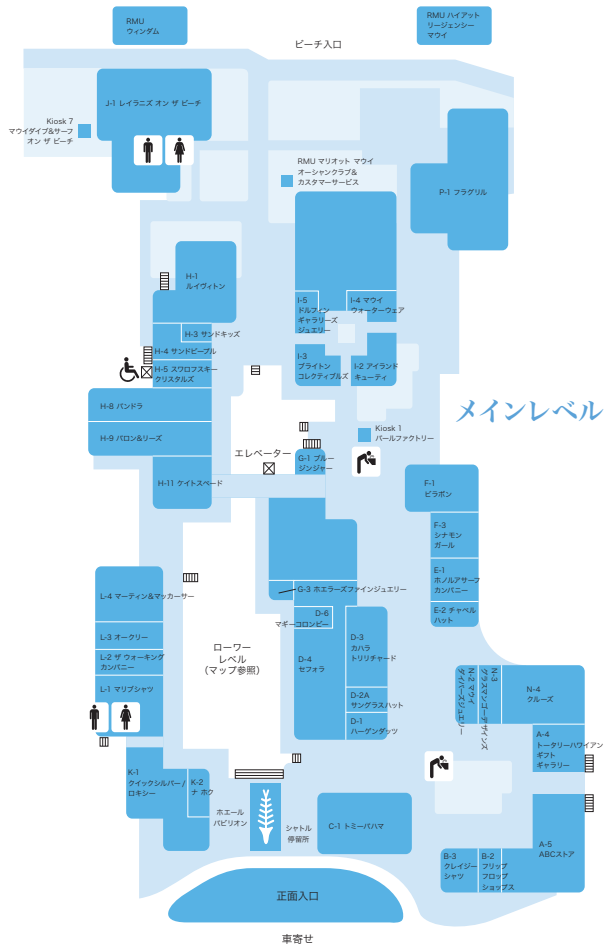

モールマップ&ショップリスト

アッパーレベル

ローワーレベル