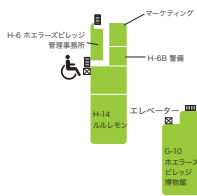

モールマップ&ショップリスト

アッパーレベル

ローワーレベル

凡例

- 化粧室
- 電話
- ATM
- 近日オープン
- 水飲み場
- エレベーター
- 階段
- 車椅子リフト

- | | | | |
|---------------------|----------------------|--------------------------|-------------------|
| アパレル ~ | | ギフト、アート、スペシャルティ ~ | |
| ピラボン | 808-667-7154 F-1 | ブライトコレクションズ | 808-661-7704 I-3 |
| ブルージンジャー | 808-667-5793 G-1 | チャペルハット | 808-359-2816 E-2 |
| ブルージンジャーキッズ | 808-661-1666 G-6 | クリスタルレインボーズ | 808-667-5600 L-8 |
| シナモンガール | 808-661-0441 F-3 | ホノルルクッキー | |
| クレイジーシャツ | 808-661-0117 B-3 | カンパニー | 808-661-8248 L-6 |
| クルーズ | 808-667-7774 N-4 | アイランドキューティ | 808-661-7744 I-2 |
| フリップフロップ | | マティン&マッカーサー | 808-667-7422 L-4 |
| ショップス | 808-662-3333 B-2 | オークリー | 808-661-6848 L-3 |
| ホノルアサーフカンパニー | 808-661-5455 E-1 | サンドピープル | 808-662-8785 H-4 |
| カハラ | 808-661-0963 D-3 | サンダルツリー | 808-667-5330 D11 |
| ケイトスペードニューヨーク | 808-661-1083 H-11 | セフォラ | 808-667-2545 D-4 |
| ラニズ | 808-667-2345 G-4 | サンクラスハット | 808-661-8808 D-2A |
| ルルレモン | 808-661-0468 H-14 | トータリーハワイアン | |
| マギーコロニー | 808-344-6672 D-6 | ギフトギャラリー | 808-667-4070 A-4 |
| マリブシャツ | 808-667-2280 L-1 | ザウォーキングカンパニー | 808-667-9255 L-2 |
| マウイウォーターウェア | 808-661-3916 I-4 | | |
| バックサン | 808-662-3636 Q-2 | サービス ~ | |
| クイックシルバー/ロキシー | 808-661-3505 K-1 | マウイダイブ&サーフ | 808-270-9846 |
| リップカール | L-10 | オンザビーチ | Kiosk 7 |
| サンドキッズ | 808-661-8861 H-3 | | |
| ソウルレイ | 808-661-6663 L-7 | アッパーレベル オフィス ~ | |
| Tシャツファクトリー | 808-661-2788 L-9 | ホエラズビレッジ | |
| トミーバハマ | 808-661-8823 C-1 | 管理事務所 | 808-661-4567 H-6 |
| トリリチャード | 808-667-7762 D-3 | 警備 | 808-446-1032 H-6B |
| ボルコム | 808-661-6263 D-8 | | |
| | | 不動産 ~ | |
| ブティック ~ | | ハイアット | |
| ルイヴィトン | 808-667-6206 H-1 | リージェンシーマウイ | 808-662-4700 RMU |
| | | マリオットマウイ | |
| ジュエリー ~ | | オーシャンクラブ | 808-214-0375 RMU |
| パロン&リーズ | 808-661-6806 H-9 | ホエラズ不動産 | 808-661-8777 A-3 |
| ドルフィンギャラリーズ | | ウイングダム | 808-661-5294 RMU |
| ジュエリー | 808-661-5000 I-5 | | |
| グラスマンゴータウン | 808-661-7900 N-3 | レストラン ~ | |
| マウイダイバズジュエリー | 808-661-1097 N-2 | フラグリル | 808-667-6636 P-1 |
| ナホク | 808-667-5411 K-2 | レイラニズ オンザビーチ | 808-661-4495 J-1 |
| バンドラ | 808-661-8960 H-8 | | |
| パールファクトリー | 808-661-8042 Kiosk 1 | スペシャルティフード ~ | |
| スワロフスキークリスタル | 808-667-5094 H-5 | ハーゲンダッツ | 808-667-5377 D-1 |
| ホエラズファイン | | アイランドヴィンテージ | |
| ジュエリー | 808-661-5783 G-3 | コーヒー | 808-868-4081 L-5 |
| | | サーフィータートル | 808-226-8799 |
| コンビニエンスストア ~ | | シェイプアップ&スムージー | Kiosk 5 |
| ABCストア | 808-667-9700 A-5 | ヨーグルトランド | 808-661-9834 G-5 |
| | | | |
| アトラクション ~ | | フードコート ~ | |
| センターステージ | カレンダー参照 | フレッシュ | 808-662-4343 H-18 |
| ホエラズビレッジ博物館 | 808-661-5992 G-10 | ジョーイズキッチン | 808-868-4474 H-16 |
| ホエールパビリオン | カナナパリアークウェイ側入口 | ニッキーズピザ | 808-667-0333 H-19 |
| | | サブウェイ | 808-661-5452 H-20 |