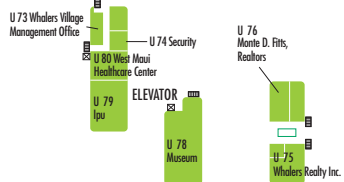

Store Maps and Listings

Lower Level

Upper Level

Legend

- RESTROOMS
- DRINKING FOUNTAIN
- TELEPHONE
- ELEVATOR
- ATM
- STAIRS

APPAREL ~

Billabong	667-7154	52
Blue Ginger Designs	667-5793	29
Blue Ginger Kids	661-1666	L69
Cinnamon Girl	661-0441	45
Crazy Shirts	661-0117	39
Cruise	667-7774	33
Honolua Accessories	661-1778	46
Honolua Surf Co.	661-5455	50
Honolua Wahine	661-3253	L54
Hula Honeys	661-8861	15
Lani's	667-6292	51
Malibu Shirts	667-2280	4
Maui WaterWear	661-3916	24
Na Mea Maui	661-3916	L68
Pacific Treasures	667-0919	L58
PacSun	662-3636	L61
Quiksilver/Roxy	661-3505	2
Soul Lei	661-6663	L56
T-Shirt Factory	661-2788	L59
Tommy Bahama	661-8823	38
Tori Richard	667-7762	35
Volcom	661-6263	L64
White House/Black Market	661-7280	32